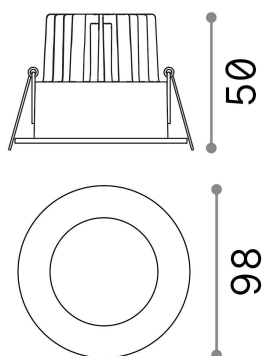

Informations générales

Technique - Lampes à encastrer

Ean	8021696252025
Article	ROOM-65 FI ROUND WH
Installation	Lampes à encastrer
Garantie	5 years
Poids brut	0.35 kg
Le volume	0.001075 m ³

Info technique

Poids net	0.22 kg
Classe d'isolation	II
Indice de protection	IP20
Conformité	CE
Température de fonctionnement	0° ~ +40 °C
Dimmer	NO, On-Off
Puissance de sortie	220-240 V AC 50/60 Hz
Source de courant	Separate, included Replaceable (by qualified operators only), electronic
Spécifications encastrées	Ø 68 - h. ≥ 100 , 9-20
Indice de protection avant	IP65 [DO NOT COVER]

Informations sur la source

Source intégrée	Integrated LED module
Source remplaçable	Replaceable (by qualified operators only)
la puissance	8 W
Émissions	Direct
Consommation maximale	max 8,00 W
Caractéristiques LED	LED COB
CCT LED	3000 K
Durée LED (t. 25°C)	50000 h
CRI	> 80
SDCM	3
Angle de faisceau lumineux	38°
UGR Maximum	< 22
Flux du faisceau lumineux	800 lm
Flux lumineux utile	630 lm