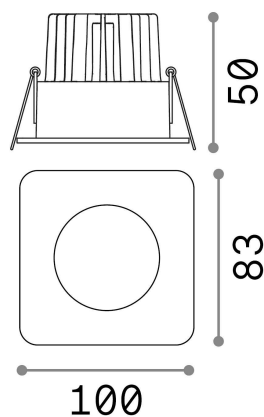

Informations générales

Technique - Lampes à encastrer

Ean	8021696252056
Article	ROOM-65 FI SQUARE BK
Installation	Lampes à encastrer
Garantie	5 years
Poids brut	0.38 kg
Le volume	0.001075 m ³

Info technique

Poids net	0.24 kg
Classe d'isolation	II
Indice de protection	IP20
Conformité	CE
Température de fonctionnement	0° ~ +40 °C
Dimmer	NO, On-Off
Puissance de sortie	220-240 V AC 50/60 Hz
Source de courant	Separate, included Replaceable (by qualified operators only), electronic
Spécifications encastrées	Ø 68 - h. ≥ 100 , 9-20
Indice de protection avant	IP65 [DO NOT COVER]

Informations sur la source

Source intégrée	Integrated LED module
Source remplaçable	Replaceable (by qualified operators only)
la puissance	8 W
Émissions	Direct
Consommation maximale	max 8,00 W
Caractéristiques LED	LED COB
CCT LED	3000 K
Durée LED (t. 25°C)	50000 h
CRI	> 80
SDCM	3
Angle de faisceau lumineux	38°
UGR Maximum	< 22
Flux du faisceau lumineux	800 lm
Flux lumineux utile	530 lm