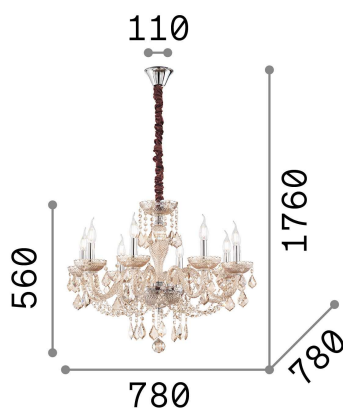

Informations générales

Intérieur - Suspensions

Ean	8021696166889
Article	ROSE SP8
Installation	Suspensions
Garantie	5 years
Poids brut	10.21 kg
Le volume	0.132057 m ³

Info technique

Poids net	7.63 kg
Classe d'isolation	I
Indice de protection	IP20
Conformité	CE
Température de fonctionnement	0° ~ +40 °C
Dimmer	Determined by the light bulb
Puissance de sortie	220-240 V AC
Source de courant	Not required

Informations sur la source

Source intégrée	Light bulb (not included)
Source remplaçable	No
la puissance	E14 max 8 x 40 W
Émissions	Diffuse
Consommation maximale	-