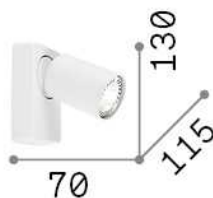

Informations générales

Intérieur - Appliques

Ean	8021696229027
Article	RUDY AP1 ROUND BIANCO
Installation	Appliques
Garantie	5 years
Poids brut	0.35 kg
Le volume	0.001688 m ³

Info technique

Poids net	0.27 kg
Classe d'isolation	II
Indice de protection	IP20
Conformité	CE
Température de fonctionnement	0° ~ +40 °C
Dimmer	Determined by the light bulb
Puissance de sortie	220-240 V AC
Source de courant	Not required
Ajustabilité	vert. 0°-90° , orizz. 0°-355°

Informations sur la source

Source intégrée	Light bulb (included)
Source remplaçable	Replaceable
la puissance	GU10 max 1 x 35 W
Émissions	Direct
Consommation maximale	-
Ampoule incluse	1 - E14 OLIVA 4W 3000K CRI80 SATIN