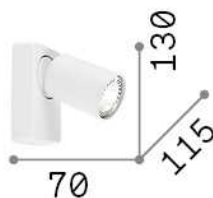

## Intérieur - Appliques

|                     |                         |
|---------------------|-------------------------|
| <b>Ean</b>          | 8021696229010           |
| <b>Article</b>      | RUDY AP1 ROUND NERO     |
| <b>Installation</b> | Appliques               |
| <b>Garantie</b>     | 5 years                 |
| <b>Poids brut</b>   | 0.35 kg                 |
| <b>Le volume</b>    | 0.001688 m <sup>3</sup> |

## Info technique

|                                      |                               |
|--------------------------------------|-------------------------------|
| <b>Poids net</b>                     | 0.27 kg                       |
| <b>Classe d'isolation</b>            | II                            |
| <b>Indice de protection</b>          | IP20                          |
| <b>Conformité</b>                    | CE                            |
| <b>Température de fonctionnement</b> | 0° ~ +40 °C                   |
| <b>Dimmer</b>                        | Determined by the light bulb  |
| <b>Puissance de sortie</b>           | 220-240 V AC                  |
| <b>Source de courant</b>             | Not required                  |
| <b>Ajustabilité</b>                  | vert. 0°-90° , orizz. 0°-355° |

## Informations sur la source

|                              |                                    |
|------------------------------|------------------------------------|
| <b>Source intégrée</b>       | Light bulb (included)              |
| <b>Source remplaçable</b>    | Replaceable                        |
| <b>la puissance</b>          | GU10 max 1 x 35 W                  |
| <b>Émissions</b>             | Direct                             |
| <b>Consommation maximale</b> | -                                  |
| <b>Ampoule incluse</b>       | 1 - E14 OLIVA 4W 3000K CRI80 SATIN |