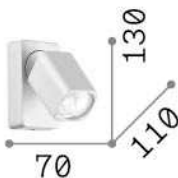

Informations générales

Intérieur - Appliques

Ean	8021696321530
Article	RUDY AP1 SQUARE NERO
Installation	Appliques
Garantie	5 years
Poids brut	0.27 kg
Le volume	0.001688 m ³

Info technique

Poids net	0.27 kg
Classe d'isolation	II
Indice de protection	IP20
Conformité	CE
Température de fonctionnement	0° ~ +40 °C
Dimmer	Determined by the light bulb
Puissance de sortie	220-240 V AC
Source de courant	Not required
Ajustabilité	vert. 0°-90° , orizz. 0°-355°

Informations sur la source

Source intégrée	Light bulb (included)
Source remplaçable	No
la puissance	GU10 max 1 x 35 W
Émissions	Direct
Consommation maximale	-
Ampoule incluse	1 - E14 OLIVA 4W 3000K CRI80 SATIN