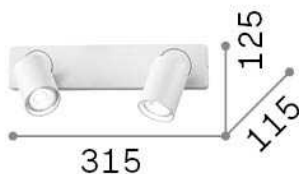

Informations générales

Intérieur - Appliques

Ean	8021696229034
Article	RUDY AP2 ROUND NERO
Installation	Appliques
Garantie	5 years
Poids brut	0.73 kg
Le volume	0.00459 m ³

Info technique

Poids net	0.57 kg
Classe d'isolation	II
Indice de protection	IP20
Conformité	CE
Température de fonctionnement	0° ~ +40 °C
Dimmer	Determined by the light bulb
Puissance de sortie	220-240 V AC
Source de courant	Not required
Ajustabilité	vert. 0°-90° , orizz. 0°-355°

Informations sur la source

Source intégrée	Light bulb (included)
Source remplaçable	Replaceable
la puissance	GU10 max 2 x 35 W
Émissions	Direct
Consommation maximale	-
Ampoule incluse	1 - E14 OLIVA 4W 3000K CRI80 SATIN