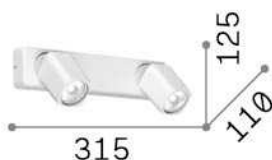

## Informations sur la source

<b>Source intégrée</b>	Light bulb (included)
<b>Source remplaçable</b>	No
<b>la puissance</b>	GU10 max 2 x 35 W
<b>Émissions</b>	Direct
<b>Consommation maximale</b>	-
<b>Ampoule incluse</b>	1 - E14 OLIVA 4W 3000K CRI80 SATIN