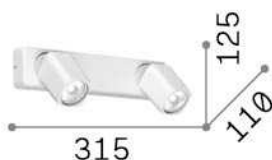

Informations générales

Intérieur - Appliques

Ean	8021696321509
Article	RUDY AP2 SQUARE NERO
Installation	Appliques
Garantie	5 years
Poids brut	0.57 kg
Le volume	0.00459 m ³

Info technique

Poids net	0.57 kg
Classe d'isolation	II
Indice de protection	IP20
Conformité	CE
Température de fonctionnement	0° ~ +40 °C
Dimmer	Determined by the light bulb
Puissance de sortie	220-240 V AC
Source de courant	Not required
Ajustabilité	vert. 0°-90° , orizz. 0°-355°

Informations sur la source

Source intégrée	Light bulb (included)
Source remplaçable	No
la puissance	GU10 max 2 x 35 W
Émissions	Direct
Consommation maximale	-
Ampoule incluse	1 - E14 OLIVA 4W 3000K CRI80 SATIN