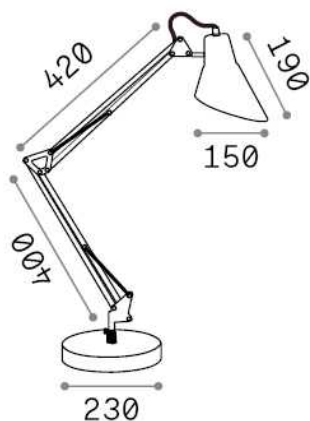

Informations sur la source

Source intégrée	Light bulb (not included)
Source remplaçable	No
la puissance	E27 max 1 x 42 W
Émissions	Direct
Consommation maximale	-