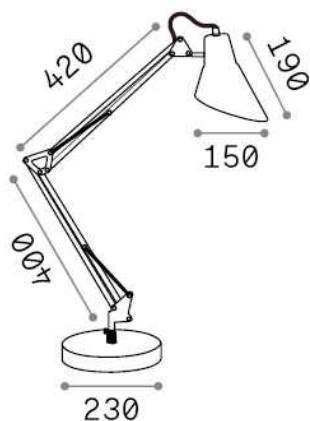

Informations générales

Intérieur - Lampes de table

Ean	8021696265285
Article	SALLY TL1 TOTAL BLACK
Installation	Lampes de table
Garantie	5 years
Poids brut	3.45 kg
Le volume	0.013244 m ³

Info technique

Poids net	2.6 kg
Classe d'isolation	II
Indice de protection	IP20
Conformité	CE
Température de fonctionnement	0° ~ +40 °C
Dimmer	NO
Puissance de sortie	220-240 V AC Integrated switch button
Source de courant	Not required
Ajustabilité	YES

Informations sur la source

Source intégrée	Light bulb (not included)
Source remplaçable	No
la puissance	E27 max 1 x 42 W
Émissions	Direct
Consommation maximale	-