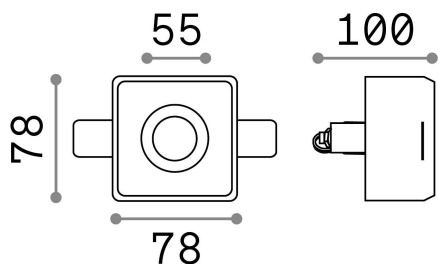

Informations générales

Technique - Lampes à encastrer

Ean	8021696230580
Article	SAMBA FI ROUND D55
Installation	Lampes à encastrer
Garantie	5 years
Poids brut	0.53 kg
Le volume	0.001625 m ³

Info technique

Poids net	0.36 kg
Classe d'isolation	II
Indice de protection	IP20
Conformité	CE
Température de fonctionnement	0° ~ +40 °C
Dimmer	Determined by the light bulb
Puissance de sortie	220-240 V AC
Source de courant	Not required
Spécifications encastrées	83 x 83 - h. ≥ 115 , 9-15

Informations sur la source

Source intégrée	Light bulb (not included)
Source remplaçable	No
la puissance	GU10 max 1 x 35 W
Émissions	Direct
Consommation maximale	-