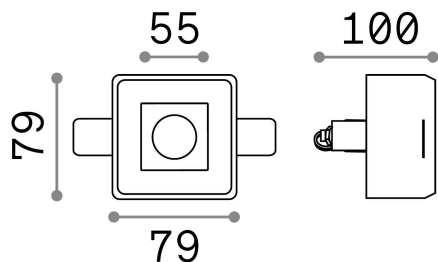

## Technique - Lampes à encastrer

<b>Ean</b>	8021696229997
<b>Article</b>	SAMBA FI SQUARE D55
<b>Installation</b>	Lampes à encastrer
<b>Garantie</b>	5 years
<b>Poids brut</b>	0.53 kg
<b>Le volume</b>	0.001563 m <sup>3</sup>

## Info technique

<b>Poids net</b>	0.33 kg
<b>Classe d'isolation</b>	II
<b>Indice de protection</b>	IP20
<b>Conformité</b>	CE
<b>Température de fonctionnement</b>	0° ~ +40 °C
<b>Dimmer</b>	Determined by the light bulb
<b>Puissance de sortie</b>	220-240 V AC
<b>Source de courant</b>	Not required
<b>Spécifications encastrées</b>	83 x 83 - h. ≥ 115 , 9-15

## Informations sur la source

<b>Source intégrée</b>	Light bulb (not included)
<b>Source remplaçable</b>	No
<b>la puissance</b>	GU10 max 1 x 35 W
<b>Émissions</b>	Direct
<b>Consommation maximale</b>	-