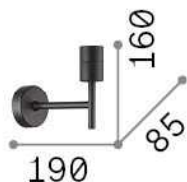

Informations générales

Intérieur - Appliques

Ean	8021696259765
Article	SET UP MAP1 BIANCO
Installation	Appliques
Garantie	5 years
Poids brut	0.51 kg
Le volume	0.00323 m ³

Info technique

Poids net	0.37 kg
Classe d'isolation	I
Indice de protection	IP20
Conformité	CE
Température de fonctionnement	0° ~ +40 °C
Dimmer	Determined by the light bulb
Puissance de sortie	220-240 V AC
Source de courant	Not required
Accessoires non inclus	Lampshade

Informations sur la source

Source intégrée	Light bulb (not included)
Source remplaçable	No
la puissance	E27 max1 x 42 W
Émissions	Diffuse
Consommation maximale	-
Caractéristiques LED	-
CCT LED	-
Durée LED (t. 25°C)	-
CRI	-
Angle de faisceau lumineux	-
Flux lumineux utile	-