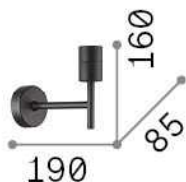

## Intérieur - Appliques

<b>Ean</b>	8021696259772
<b>Article</b>	SET UP MAP1 NERO
<b>Installation</b>	Appliques
<b>Garantie</b>	5 years
<b>Poids brut</b>	0.51 kg
<b>Le volume</b>	0.00323 m <sup>3</sup>

## Info technique

<b>Poids net</b>	0.37 kg
<b>Classe d'isolation</b>	I
<b>Indice de protection</b>	IP20
<b>Conformité</b>	CE
<b>Température de fonctionnement</b>	0° ~ +40 °C
<b>Dimmer</b>	Determined by the light bulb
<b>Puissance de sortie</b>	220-240 V AC
<b>Source de courant</b>	Not required
<b>Accessoires non inclus</b>	Lampshade