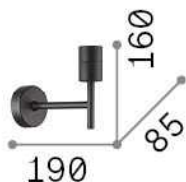

Informations générales

Intérieur - Appliques

Ean	8021696259802
Article	SET UP MAP1 OTTONE
Installation	Appliques
Garantie	5 years
Poids brut	0.51 kg
Le volume	0.00323 m³

Info technique

Poids net	0.37 kg
Classe d'isolation	I
Indice de protection	IP20
Conformité	CE
Température de fonctionnement	0° ~ +40 °C
Dimmer	Determined by the light bulb
Puissance de sortie	220-240 V AC
Source de courant	Not required
Accessoires non inclus	Lampshade

Informations sur la source

Source intégrée	Light bulb (not included)
Source remplaçable	No
la puissance	E27 max1 x 42 W
Émissions	Diffuse
Consommation maximale	-
Caractéristiques LED	-
CCT LED	-
Durée LED (t. 25°C)	-
CRI	-
Angle de faisceau lumineux	-
Flux lumineux utile	-