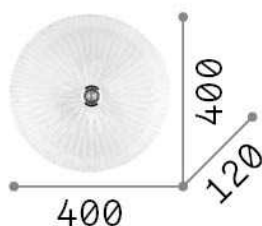

Informations générales

Intérieur - Plafonniers

Ean	8021696140179
Article	SHELL PL3 AMBRA
Installation	Plafonniers
Garantie	5 years
Poids brut	5.12 kg
Le volume	0.038088 m ³

Info technique

Poids net	3.94 kg
Classe d'isolation	I
Indice de protection	IP20
Conformité	CE
Température de fonctionnement	0° ~ +40 °C
Dimmer	Determined by the light bulb
Puissance de sortie	220-240 V AC
Source de courant	Not required

Informations sur la source

Source intégrée	Light bulb (not included)
Source remplaçable	No
la puissance	E27 max 3 x 60 W
Émissions	Diffuse
Consommation maximale	-