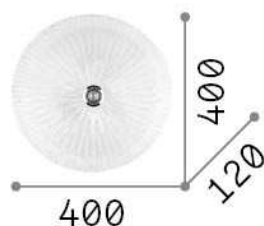

Informations générales

Intérieur - Plafonniers

Ean	8021696008608
Article	SHELL PL3 TRASPARENTE
Installation	Plafonniers
Garantie	5 years
Poids brut	5.12 kg
Le volume	0.038088 m ³

Info technique

Poids net	3.94 kg
Classe d'isolation	I
Indice de protection	IP20
Conformité	CE
Température de fonctionnement	0° ~ +40 °C
Dimmer	Determined by the light bulb
Puissance de sortie	220-240 V AC
Source de courant	Not required

Informations sur la source

Source intégrée	Light bulb (not included)
Source remplaçable	No
la puissance	E27 max 3 x 60 W
Émissions	Diffuse
Consommation maximale	-