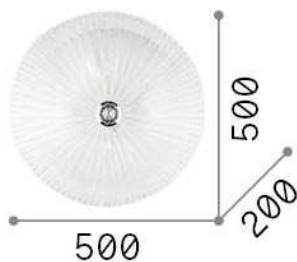

Informations générales

Intérieur - Plafonniers

Ean	8021696140186
Article	SHELL PL4 AMBRA
Installation	Plafonniers
Garantie	5 years
Poids brut	7.99 kg
Le volume	0.06468 m ³

Info technique

Poids net	6.15 kg
Classe d'isolation	I
Indice de protection	IP20
Conformité	CE
Température de fonctionnement	0° ~ +40 °C
Dimmer	Determined by the light bulb
Puissance de sortie	220-240 V AC
Source de courant	Not required

Informations sur la source

Source intégrée	Light bulb (not included)
Source remplaçable	No
la puissance	E27 max 4 x 60 W
Émissions	Diffuse
Consommation maximale	-