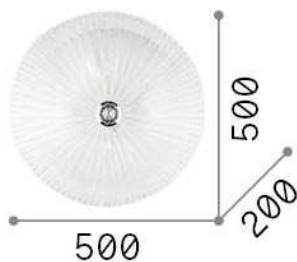

Informations générales

Intérieur - Plafonniers

Ean	8021696008615
Article	SHELL PL4 TRASPARENTE
Installation	Plafonniers
Garantie	5 years
Poids brut	7.99 kg
Le volume	0.06468 m ³

Info technique

Poids net	6.15 kg
Classe d'isolation	I
Indice de protection	IP20
Conformité	CE
Température de fonctionnement	0° ~ +40 °C
Dimmer	Determined by the light bulb
Puissance de sortie	220-240 V AC
Source de courant	Not required

Informations sur la source

Source intégrée	Light bulb (not included)
Source remplaçable	No
la puissance	E27 max 4 x 60 W
Émissions	Diffuse
Consommation maximale	-