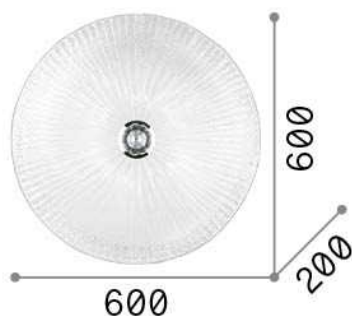

Informations générales

Intérieur - Plafonniers

Ean	8021696140193
Article	SHELL PL6 AMBRA
Installation	Plafonniers
Garantie	5 years
Poids brut	11.5 kg
Le volume	0.094269 m ³

Info technique

Poids net	8.85 kg
Classe d'isolation	I
Indice de protection	IP20
Conformité	CE
Température de fonctionnement	0° ~ +40 °C
Dimmer	Determined by the light bulb
Puissance de sortie	220-240 V AC
Source de courant	Not required

Informations sur la source

Source intégrée	Light bulb (not included)
Source remplaçable	No
la puissance	E27 max 6 x 60 W
Émissions	Diffuse
Consommation maximale	-