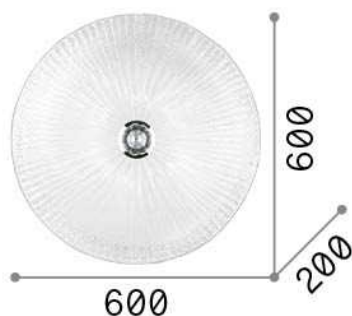

Informations générales

Intérieur - Plafonniers

Ean	8021696008622
Article	SHELL PL6 TRASPARENTE
Installation	Plafonniers
Garantie	5 years
Poids brut	11.5 kg
Le volume	0.094269 m ³

Info technique

Poids net	8.85 kg
Classe d'isolation	I
Indice de protection	IP20
Conformité	CE
Température de fonctionnement	0° ~ +40 °C
Dimmer	Determined by the light bulb
Puissance de sortie	220-240 V AC
Source de courant	Not required

Informations sur la source

Source intégrée	Light bulb (not included)
Source remplaçable	No
la puissance	E27 max 6 x 60 W
Émissions	Diffuse
Consommation maximale	-