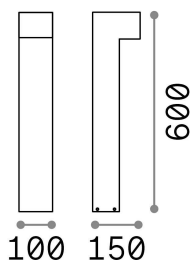

## Extérieur - Lampadaires

|                     |                         |
|---------------------|-------------------------|
| <b>Ean</b>          | 8021696115092           |
| <b>Article</b>      | SIRIO PT2 H60 BIANCO    |
| <b>Installation</b> | Lampadaires             |
| <b>Garantie</b>     | 5 years                 |
| <b>Poids brut</b>   | 1.86 kg                 |
| <b>Le volume</b>    | 0.013608 m <sup>3</sup> |

## Info technique

|                                      |                              |
|--------------------------------------|------------------------------|
| <b>Poids net</b>                     | 1.55 kg                      |
| <b>Classe d'isolation</b>            | I                            |
| <b>Indice de protection</b>          | IP44                         |
| <b>Conformité</b>                    | CE                           |
| <b>Température de fonctionnement</b> | -                            |
| <b>Dimmer</b>                        | Determined by the light bulb |
| <b>Puissance de sortie</b>           | 220-240 V AC                 |
| <b>Source de courant</b>             | Not required                 |

## Informations sur la source

|                              |                           |
|------------------------------|---------------------------|
| <b>Source intégrée</b>       | Light bulb (not included) |
| <b>Source remplaçable</b>    | No                        |
| <b>la puissance</b>          | G9 max 2 x 15 W           |
| <b>Émissions</b>             | Direct                    |
| <b>Consommation maximale</b> | -                         |