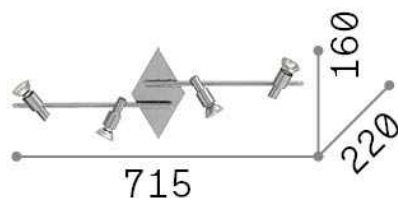

## Intérieur - Plafonniers

<b>Ean</b>	8021696142067
<b>Article</b>	SLEM PL4 CROMO
<b>Installation</b>	Plafonniers
<b>Garantie</b>	5 years
<b>Poids brut</b>	1.39 kg
<b>Le volume</b>	0.015158 m <sup>3</sup>

## Info technique

<b>Poids net</b>	1.07 kg
<b>Classe d'isolation</b>	I
<b>Indice de protection</b>	IP20
<b>Conformité</b>	CE
<b>Température de fonctionnement</b>	0° ~ +40 °C
<b>Dimmer</b>	Determined by the light bulb
<b>Puissance de sortie</b>	220-240 V AC
<b>Source de courant</b>	Not required
<b>Ajustabilité</b>	YES

## Informations sur la source

<b>Source intégrée</b>	Light bulb (included)
<b>Source remplaçable</b>	Replaceable
<b>la puissance</b>	GU10 max 4 x 50 W
<b>Émissions</b>	Direct
<b>Consommation maximale</b>	-
<b>Ampoule incluse</b>	1 - E14 OLIVA 4W 3000K CRI80 SATIN