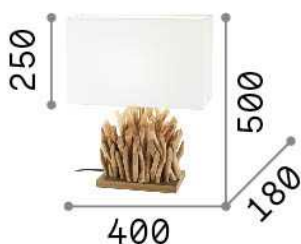

Informations générales

Intérieur - Lampes de table

Ean	8021696201399
Article	SNELL TL1 BIG
Installation	Lampes de table
Garantie	5 years
Poids brut	2.9 kg
Le volume	0.073255 m ³

Info technique

Poids net	1.4 kg
Classe d'isolation	II
Indice de protection	IP20
Conformité	CE
Température de fonctionnement	0° ~ +40 °C
Dimmer	NO
Puissance de sortie	220-240 V AC Integrated switch button
Source de courant	Not required