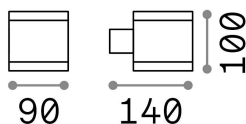

Informations générales

Extérieur - Appliques

Ean	8021696123080
Article	SNIF AP1 SQUARE NERO
Installation	Appliques
Garantie	5 years
Poids brut	0.67 kg
Le volume	0.002723 m ³

Info technique

Poids net	0.6 kg
Classe d'isolation	I
Indice de protection	IP44
Conformité	CE
Température de fonctionnement	-
Dimmer	Determined by the light bulb
Puissance de sortie	220-240 V AC
Source de courant	Not required

Informations sur la source

Source intégrée	Light bulb (not included)
Source remplaçable	No
la puissance	G9 max 1 x 40 W
Émissions	Direct + Indirect
Consommation maximale	-