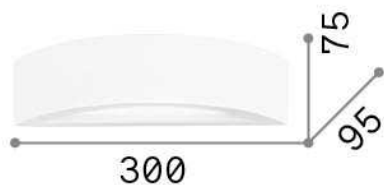

Informations générales

Intérieur - Appliques

Ean	8021696105710
Article	SODA AP1
Installation	Appliques
Garantie	5 years
Poids brut	1.34 kg
Le volume	0.006825 m ³

Info technique

Poids net	1.1 kg
Classe d'isolation	I
Indice de protection	IP20
Conformité	CE
Température de fonctionnement	0° ~ +40 °C
Dimmer	Determined by the light bulb
Puissance de sortie	220-240 V AC
Source de courant	Not required