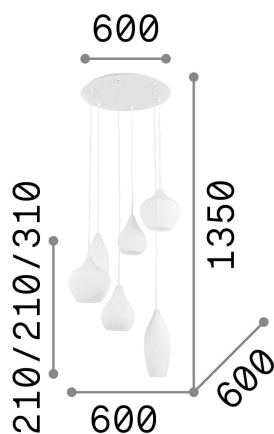

Informations générales

Intérieur - Suspensions

Ean	8021696087818
Article	SOFT SP6 BIANCO
Installation	Suspensions
Garantie	5 years
Poids brut	8.43 kg
Le volume	0.113832 m ³

Info technique

Poids net	6.4 kg
Classe d'isolation	I
Indice de protection	IP20
Conformité	CE
Température de fonctionnement	0° ~ +40 °C
Dimmer	Determined by the light bulb
Puissance de sortie	220-240 V AC
Source de courant	Not required

Informations sur la source

Source intégrée	Light bulb (not included)
Source remplaçable	No
la puissance	E14 max 6 x 40 W
Émissions	Diffuse
Consommation maximale	-