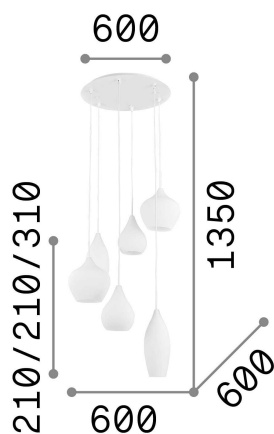

Informations générales

Intérieur - Suspensions

Ean	8021696111841
Article	SOFT SP6 FUME'
Installation	Suspensions
Garantie	5 years
Poids brut	8.43 kg
Le volume	0.113832 m ³

Info technique

Poids net	6.4 kg
Classe d'isolation	I
Indice de protection	IP20
Conformité	CE
Température de fonctionnement	0° ~ +40 °C
Dimmer	Determined by the light bulb
Puissance de sortie	220-240 V AC
Source de courant	Not required

Informations sur la source

Source intégrée	Light bulb (not included)
Source remplaçable	No
la puissance	E14 max 6 x 40 W
Émissions	Diffuse
Consommation maximale	-