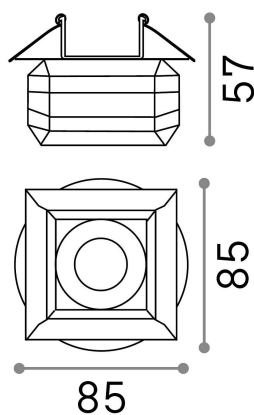

Informations générales

Technique - Lampes à encastrer

Ean	8021696107691
Article	SOUL-1 FI
Installation	Lampes à encastrer
Garantie	5 years
Poids brut	0.38 kg
Le volume	0.0009 m ³

Info technique

Poids net	0.34 kg
Classe d'isolation	II
Indice de protection	IP20
Conformité	CE
Température de fonctionnement	0° ~ +40 °C
Dimmer	Determined by the light bulb
Puissance de sortie	220-240 V AC
Source de courant	Not required
Spécifications encastrées	Ø 55 - h. ≥ 55 , 7-15

Informations sur la source

Source intégrée	Light bulb (not included)
Source remplaçable	No
la puissance	G9 max 1 x 4 W
Émissions	Direct
Consommation maximale	-