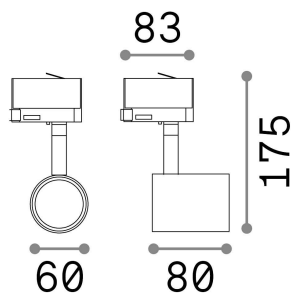

Informations générales

Technique - Projecteurs et rails

Ean	8021696229720
Article	SPOT TRACK NERO
Installation	Projecteurs et rails
Garantie	5 years
Poids brut	0.4 kg
Le volume	0.001544 m ³

Info technique

Poids net	0.25 kg
Classe d'isolation	II
Indice de protection	IP20
Conformité	CE
Température de fonctionnement	0° ~ +40 °C
Dimmer	Determined by the light bulb, On-Off
Puissance de sortie	120-240 V AC
Source de courant	Not required
Ajustabilité	YES

Informations sur la source

Source intégrée	Light bulb (not included)
Source remplaçable	No
la puissance	GU10 max 1 x 50 W
Émissions	Direct
Consommation maximale	max 50,00 W