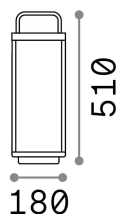

Informations générales

Extérieur - Lampes de table

Ean	8021696250885
Article	STARDUST TL H51
Installation	Lampes de table
Garantie	5 years
Poids brut	3.05 kg
Le volume	0.019133 m ³

Info technique

Poids net	2.78 kg
Classe d'isolation	III
Indice de protection	IP54
Conformité	CE
Température de fonctionnement	0° ~ +40 °C
Dimmer	1, Dimmer on board
Puissance de sortie	5 V DC
Batterie	Integrated switch button Integrated USB socket
Source de courant	YES (up to 7 h)
Résistance à la charge	Required, removed, not included electronic charger out 5 vdc 1 a
	IK06

Informations sur la source

Source intégrée	Integrated LED module
Source remplaçable	Replaceable (by qualified operators only)
la puissance	LED 3 W
Émissions	Direct
Consommation maximale	max 3,00 W
Caractéristiques LED	LED SMD
CCT LED	3000 K
Durée LED (t. 25°C)	20000 h
CRI	> 80
SDCM	3
Angle de faisceau lumineux	108°
Flux du faisceau lumineux	330 lm
Flux lumineux utile	260 lm
Alimentation de secours	< 0.50 W
Ampoule incluse	1 - E14 OLIVA 4W 3000K CRI80 SATIN