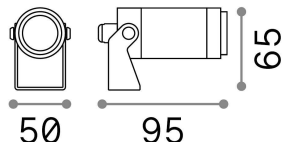

## Extérieur - Projecteurs

<b>Ean</b>	8021696248394
<b>Article</b>	STARLIGHT PR 05.5W 3000K
<b>Installation</b>	Projecteurs
<b>Garantie</b>	5 years
<b>Poids brut</b>	0.35 kg
<b>Le volume</b>	0.00045 m <sup>3</sup>

## Info technique

<b>Poids net</b>	0.28 kg
<b>Classe d'isolation</b>	III
<b>Indice de protection</b>	IP68
<b>Conformité</b>	CE
<b>Température de fonctionnement</b>	-15° ~ +45 °C
<b>Dimmer</b>	NO, On-Off
<b>Puissance de sortie</b>	24 V DC
<b>Source de courant</b>	Required, remoted, not included
<b>Résistance à la charge</b>	IK07
<b>Ajustabilité</b>	YES
<b>Accessoires non inclus</b>	Glare shielding cover, Waterproof connection, Ground fixing spike, Remote on-off driver