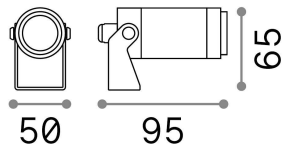

## Extérieur - Projecteurs

<b>Ean</b>	8021696245041
<b>Article</b>	STARLIGHT PR 05.5W 4000K
<b>Installation</b>	Projecteurs
<b>Garantie</b>	5 years
<b>Poids brut</b>	0.35 kg
<b>Le volume</b>	0.00045 m <sup>3</sup>

## Info technique

<b>Poids net</b>	0.28 kg
<b>Classe d'isolation</b>	III
<b>Indice de protection</b>	IP68
<b>Conformité</b>	CE
<b>Température de fonctionnement</b>	-15° ~ +45 °C
<b>Dimmer</b>	NO, On-Off
<b>Puissance de sortie</b>	24 V DC
<b>Source de courant</b>	Required, remoted, not included
<b>Résistance à la charge</b>	IK07
<b>Ajustabilité</b>	YES
<b>Accessoires non inclus</b>	Glare shielding cover, Waterproof connection, Ground fixing spike, Remote on-off driver