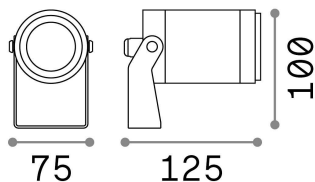

## Extérieur - Projecteurs

<b>Ean</b>	8021696248387
<b>Article</b>	STARLIGHT PR 10.0W 3000K
<b>Installation</b>	Projecteurs
<b>Garantie</b>	5 years
<b>Poids brut</b>	1.23 kg
<b>Le volume</b>	0.00144 m <sup>3</sup>

## Info technique

<b>Poids net</b>	0.95 kg
<b>Classe d'isolation</b>	III
<b>Indice de protection</b>	IP68
<b>Conformité</b>	CE
<b>Température de fonctionnement</b>	-15° ~ +45 °C
<b>Dimmer</b>	NO, On-Off
<b>Puissance de sortie</b>	24 V DC
<b>Source de courant</b>	Required, remoted, not included
<b>Résistance à la charge</b>	IK07
<b>Ajustabilité</b>	YES
<b>Accessoires non inclus</b>	Glare shielding cover, Waterproof connection, Ground fixing spike, Remote on-off driver

## Informations sur la source

<b>Source intégrée</b>	Integrated LED module
<b>Source remplaçable</b>	Replaceable (by qualified operators only)
<b>la puissance</b>	10 W
<b>Émissions</b>	Direct
<b>Consommation maximale</b>	max 10,00 W
<b>Caractéristiques LED</b>	LED COB BRIDGELUX
<b>CCT LED</b>	3000 K
<b>Durée LED (t. 25°C)</b>	50000 h
<b>CRI</b>	> 80
<b>SDCM</b>	3
<b>Angle de faisceau lumineux</b>	30°
<b>Flux du faisceau lumineux</b>	1000 lm
<b>Flux lumineux utile</b>	840 lm