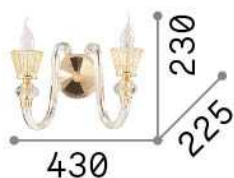

Informations sur la source

Source intégrée	Light bulb (not included)
Source remplaçable	No
la puissance	E14 max 2 x 40 W
Émissions	Diffuse
Consommation maximale	-