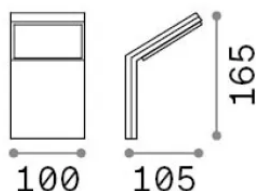

Informations générales

Extérieur - Appliques

Ean	8021696269139
Article	STYLE AP BIANCO 3000K
Installation	Appliques
Garantie	5 years
Poids brut	0.48 kg
Le volume	0.00176 m ³

Info technique

Poids net	0.39 kg
Classe d'isolation	I
Indice de protection	IP54
Conformité	CE
Température de fonctionnement	-15° ~ +45 °C
Dimmer	Non-dimmable, On-Off
Puissance de sortie	100-240 V AC 50/60 Hz
Source de courant	In-built, included Replaceable (by qualified operators only), electronic
Résistance à la charge	IK06

Informations sur la source

Source intégrée	Integrated LED module
Source remplaçable	No
la puissance	8,5 W
Émissions	Direct
Consommation maximale	max 8,5 W
Caractéristiques LED	LED SMD
CCT LED	3000 K
Durée LED (t. 25°C)	30000 h
CRI	> 90
SDCM	3
Angle de faisceau lumineux	120°
Flux du faisceau lumineux	950 lm
Flux lumineux utile	740 lm