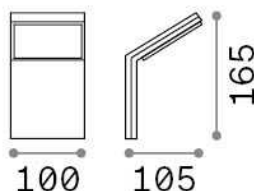

Informations générales

Extérieur - Appliques

Ean	8021696221502
Article	STYLE AP BIANCO 4000K
Installation	Appliques
Garantie	5 years
Poids brut	0.48 kg
Le volume	0.00184 m ³

Info technique

Poids net	0.39 kg
Classe d'isolation	I
Indice de protection	IP54
Conformité	CE
Température de fonctionnement	-15° ~ +45 °C
Dimmer	NO, On-Off
Puissance de sortie	100-240 V AC 50/60 Hz
Source de courant	In-built, included Replaceable (by qualified operators only), electronic
Résistance à la charge	IK06

Informations sur la source

Source intégrée	Integrated LED module
Source remplaçable	No
la puissance	9 W
Émissions	Direct
Consommation maximale	max 9,00 W
Caractéristiques LED	LED SMD
CCT LED	4000 K
Durée LED (t. 25°C)	30000 h
CRI	> 80
Angle de faisceau lumineux	120°
Flux du faisceau lumineux	1100 lm
Flux lumineux utile	960 lm