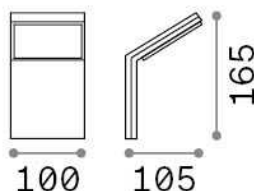

## Extérieur - Appliques

<b>Ean</b>	8021696322629
<b>Article</b>	STYLE AP NERO 4000K
<b>Installation</b>	Appliques
<b>Garantie</b>	5 years
<b>Poids brut</b>	0.48 kg
<b>Le volume</b>	0.00184 m <sup>3</sup>

## Info technique

<b>Poids net</b>	0.39 kg
<b>Classe d'isolation</b>	I
<b>Indice de protection</b>	IP54
<b>Conformité</b>	CE
<b>Température de fonctionnement</b>	-15° ~ +45 °C
<b>Dimmer</b>	NO, On-Off
<b>Puissance de sortie</b>	100-240 V AC 50/60 Hz
<b>Source de courant</b>	In-built, included Replaceable (by qualified operators only), electronic