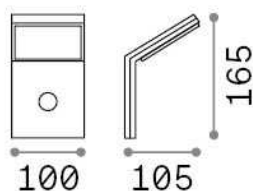

Informations générales

Extérieur - Appliques

Ean	8021696269146
Article	STYLE AP SENSOR BIANCO 3000K
Installation	Appliques
Garantie	5 years
Poids brut	0.48 kg
Le volume	0.00184 m ³

Info technique

Poids net	0.4 kg
Classe d'isolation	I
Indice de protection	IP54
Conformité	CE
Température de fonctionnement	-15° ~ +45 °C
Dimmer	NO, On-Off, PIR Motion Sensor
Puissance de sortie	100-240 V AC 50/60 Hz
Source de courant	In-built, included Replaceable (by qualified operators only), electronic

Informations sur la source

Source intégrée	Integrated LED module
Source remplaçable	No
la puissance	9,5 W
Émissions	Direct
Consommation maximale	max 9,50 W
Caractéristiques LED	LED SMD
CCT LED	3000 K
Durée LED (t. 25°C)	30000 h
CRI	> 80
Angle de faisceau lumineux	120°
Flux du faisceau lumineux	1050 lm
Flux lumineux utile	920 lm
Alimentation de secours	< 0.50 W