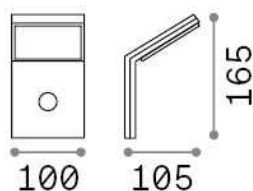

Informations sur la source

Source intégrée	Integrated LED module
Source remplaçable	No
la puissance	9,5 W
Émissions	Direct
Consommation maximale	max 9,50 W
Caractéristiques LED	LED SMD
CCT LED	4000 K
Durée LED (t. 25°C)	30000 h
CRI	> 80
Angle de faisceau lumineux	120°
Flux du faisceau lumineux	1100 lm
Flux lumineux utile	960 lm
Alimentation de secours	< 0.50 W