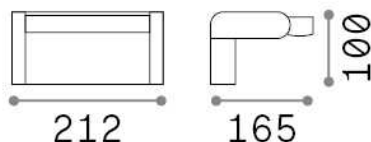

## Extérieur - Appliques

<b>Ean</b>	8021696307169
<b>Article</b>	SWIPE AP COFFEE
<b>Installation</b>	Appliques
<b>Garantie</b>	5 years
<b>Poids brut</b>	1.31 kg
<b>Le volume</b>	0.005463 m <sup>3</sup>

## Informations sur la source

<b>Source intégrée</b>	Integrated LED module
<b>Source remplaçable</b>	No
<b>la puissance</b>	LED 20,5 W
<b>Émissions</b>	Direct
<b>Consommation maximale</b>	max 20,50 W
<b>Caractéristiques LED</b>	LED SMD
<b>CCT LED</b>	3000 K
<b>Durée LED (t. 25°C)</b>	50000 h
<b>CRI</b>	> 90
<b>Angle de faisceau lumineux</b>	105°
<b>Flux du faisceau lumineux</b>	2000 lm
<b>Flux lumineux utile</b>	1390 lm
<b>Risque photobiologique</b>	1
<b>Ampoule incluse</b>	1 - E14 OLIVA 4W 3000K CRI80 SATIN