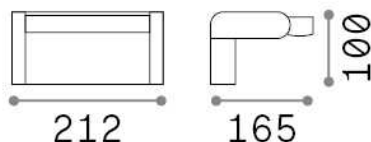

Informations générales

Extérieur - Appliques

Ean	8021696287706
Article	SWIPE AP NERO
Installation	Appliques
Garantie	5 years
Poids brut	1.31 kg
Le volume	0.005463 m³

Info technique

Poids net	1.2 kg
Classe d'isolation	I
Indice de protection	IP54
Conformité	CE
Température de fonctionnement	-15° ~ +45 °C
Dimmer	NO, On-Off
Puissance de sortie	220-240 V AC 50/60 Hz
Source de courant	In-built, included Replaceable (by qualified operators only), electronic
Ajustabilité	vert. 0°-350°

Informations sur la source

Source intégrée	Integrated LED module
Source remplaçable	No
la puissance	LED 20,5 W
Émissions	Direct
Consommation maximale	max 20,50 W
Caractéristiques LED	LED SMD
CCT LED	3000 K
Durée LED (t. 25°C)	50000 h
CRI	> 90
Angle de faisceau lumineux	105°
Flux du faisceau lumineux	2000 lm
Flux lumineux utile	1390 lm
Risque photobiologique	1
Ampoule incluse	1 - E14 OLIVA 4W 3000K CRI80 SATIN