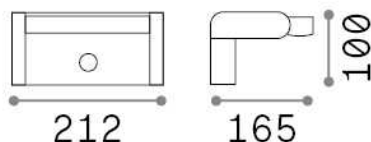

## Extérieur - Appliques

<b>Ean</b>	8021696287720
<b>Article</b>	SWIPE AP SENSOR BIANCO
<b>Installation</b>	Appliques
<b>Garantie</b>	5 years
<b>Poids brut</b>	1.41 kg
<b>Le volume</b>	0.005463 m <sup>3</sup>

## Informations sur la source

<b>Source intégrée</b>	Integrated LED module
<b>Source remplaçable</b>	No
<b>la puissance</b>	LED 21 W
<b>Émissions</b>	Direct
<b>Consommation maximale</b>	max 21,00 W
<b>Caractéristiques LED</b>	LED SMD
<b>CCT LED</b>	3000 K
<b>Durée LED (t. 25°C)</b>	50000 h
<b>CRI</b>	> 80
<b>Angle de faisceau lumineux</b>	105°
<b>Flux du faisceau lumineux</b>	2000 lm
<b>Flux lumineux utile</b>	1390 lm
<b>Risque photobiologique</b>	1
<b>Alimentation de secours</b>	< 0.50 W
<b>Ampoule incluse</b>	1 - E14 OLIVA 4W 3000K CRI80 SATIN