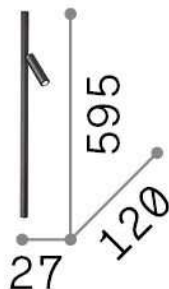

Informations générales

Intérieur - Appliques

Ean	8021696271880
Article	SYNTESI AP LINEAR NERO
Installation	Appliques
Garantie	5 years
Poids brut	0.4 kg
Le volume	0.00465 m ³

Info technique

Poids net	0.2 kg
Classe d'isolation	II
Indice de protection	IP20
Conformité	CE
Température de fonctionnement	0° ~ +40 °C
Dimmer	NO, On-Off
Puissance de sortie	220-240 V AC 50/60 Hz
Source de courant	In-built, included Replaceable (by qualified operators only), electronic
Ajustabilité	vert. 0°-90°, orizz. 0°-350°

Informations sur la source

Source intégrée	Integrated LED module
Source remplaçable	Replaceable (by qualified operators only)
la puissance	LED 3 W
Émissions	Direct
Consommation maximale	max 3,00 W
Caractéristiques LED	LED COB CREE
CCT LED	3000 K
Durée LED (t. 25°C)	30000 h
CRI	> 90
Angle de faisceau lumineux	16°
Flux du faisceau lumineux	350 lm
Flux lumineux utile	180 lm
Risque photobiologique	2
Ampoule incluse	1 - E14 OLIVA 4W 3000K CRI80 SATIN