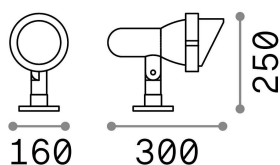

Informations générales

Extérieur - Appliques

Ean	8021696046167
Article	TERRA AP1 BIG ANTRACITE
Installation	Appliques
Garantie	5 years
Poids brut	1.48 kg
Le volume	0.009072 m ³

Info technique

Poids net	1.14 kg
Classe d'isolation	I
Indice de protection	IP65
Conformité	CE
Température de fonctionnement	-15° ~ +45 °C
Dimmer	Determined by the light bulb
Puissance de sortie	220-240 V AC
Source de courant	Not required
Résistance à la charge	IK06
Ajustabilité	vert. 0°-90°

Informations sur la source

Source intégrée	Light bulb (not included)
Source remplaçable	No
la puissance	E27 max 1 x 42 W
Émissions	Direct
Consommation maximale	-