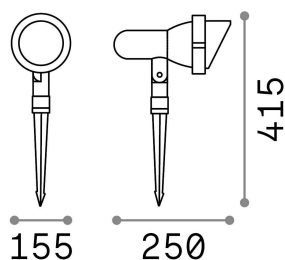

Informations générales

Extérieur - Projecteurs

Ean	8021696033044
Article	TERRA PR1 BIG ANTRACITE
Installation	Projecteurs
Garantie	5 years
Poids brut	1.6 kg
Le volume	0.008628 m ³

Info technique

Poids net	1.23 kg
Classe d'isolation	I
Indice de protection	IP65
Conformité	CE
Température de fonctionnement	-15° ~ +45 °C
Dimmer	Determined by the light bulb
Puissance de sortie	220-240 V AC
Source de courant	Not required
Ajustabilité	YES

Informations sur la source

Source intégrée	Light bulb (not included)
Source remplaçable	No
la puissance	E27 max 1 x 42 W
Émissions	Direct
Consommation maximale	-