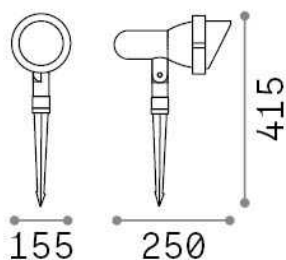

Informations générales

Extérieur - Projecteurs

Ean	8021696321622
Article	TERRA PR1 BIG COFFEE
Installation	Projecteurs
Garantie	5 years
Poids brut	1.6 kg
Le volume	0.008628 m ³

Info technique

Poids net	1.23 kg
Classe d'isolation	I
Indice de protection	IP65
Conformité	CE
Température de fonctionnement	-15° ~ +45 °C
Dimmer	Determined by the light bulb
Puissance de sortie	220-240 V AC
Source de courant	Not required

Informations sur la source

Source intégrée	Light bulb (not included)
Source remplaçable	No
la puissance	E27 max 1 x 42 W
Émissions	Direct
Consommation maximale	-