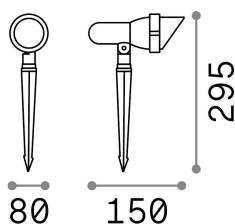

## Extérieur - Projecteurs

<b>Ean</b>	8021696033037
<b>Article</b>	TERRA PR1 SMALL ANTRACITE
<b>Installation</b>	Projecteurs
<b>Garantie</b>	5 years
<b>Poids brut</b>	0.67 kg
<b>Le volume</b>	0.00378 m <sup>3</sup>

## Info technique

<b>Poids net</b>	0.52 kg
<b>Classe d'isolation</b>	I
<b>Indice de protection</b>	IP65
<b>Conformité</b>	CE
<b>Température de fonctionnement</b>	-15° ~ +45 °C
<b>Dimmer</b>	Determined by the light bulb
<b>Puissance de sortie</b>	220-240 V AC
<b>Source de courant</b>	Not required
<b>Ajustabilité</b>	YES

## Informations sur la source

<b>Source intégrée</b>	Light bulb (not included)
<b>Source remplaçable</b>	No
<b>la puissance</b>	GU10 max 1 x 28 W
<b>Émissions</b>	Direct
<b>Consommation maximale</b>	-