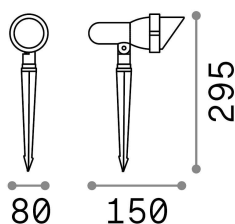

Informations générales

Extérieur - Projecteurs

| | |
|---------------------|------------------------|
| Ean | 8021696106205 |
| Article | TERRA PR1 SMALL BIANCO |
| Installation | Projecteurs |
| Garantie | 5 years |
| Poids brut | 0.67 kg |
| Le volume | 0.00378 m ³ |

Info technique

| | |
|--------------------------------------|------------------------------|
| Poids net | 0.52 kg |
| Classe d'isolation | I |
| Indice de protection | IP65 |
| Conformité | CE |
| Température de fonctionnement | -15° ~ +45 °C |
| Dimmer | Determined by the light bulb |
| Puissance de sortie | 220-240 V AC |
| Source de courant | Not required |
| Ajustabilité | YES |

Informations sur la source

| | |
|------------------------------|---------------------------|
| Source intégrée | Light bulb (not included) |
| Source remplaçable | No |
| la puissance | GU10 max 1 x 28 W |
| Émissions | Direct |
| Consommation maximale | - |